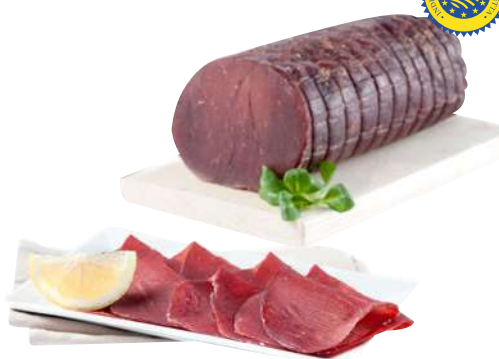

OFFERTA

€2,09

€ 20,90 al kg

BRESAOLA IGP RIGAMONTI
all'etto

OFFERTA

€3,19

€ 31,90 al kg

**MORTADELLA BOLOGNA IGP CON
PISTACCHI**
all'etto