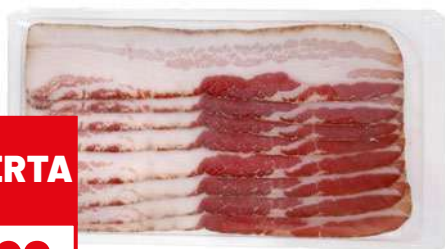

GUSTO INTERNAZIONALE

COLLAZIONE

UOVA TERRA GRANDI ALLIGRESA
x6 pezzi

€1,99
20%
€1,59

PANCETTA BACON
g.90

OFFERTA
€2,69
€ 29,88 al kg

CAFFÈ SOLUBILE NESCAFE'
g.100

OFFERTA
€3,99
€ 39,90 al kg