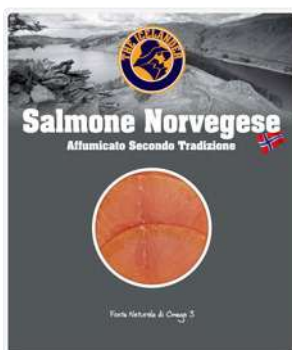

€1,58

€ 6,85 al kg

SALMONE NORVEGHESE ICELANDER
g.150

€5,99
20%

€4,79

€ 31,95 al kg

FORMAGGIO GRATTUGIATO GRAN BIRAGHI
g.100

€1,65
20%

€1,32

€ 13,20 al kg

MASCARPONE ARBOREA
g.250

€2,99
30%

€2,09

€ 8,37 al kg

UOVA FRESCHE MONTE ACUTO
Allevamento a Terra x6 pezzi

€1,96
30%