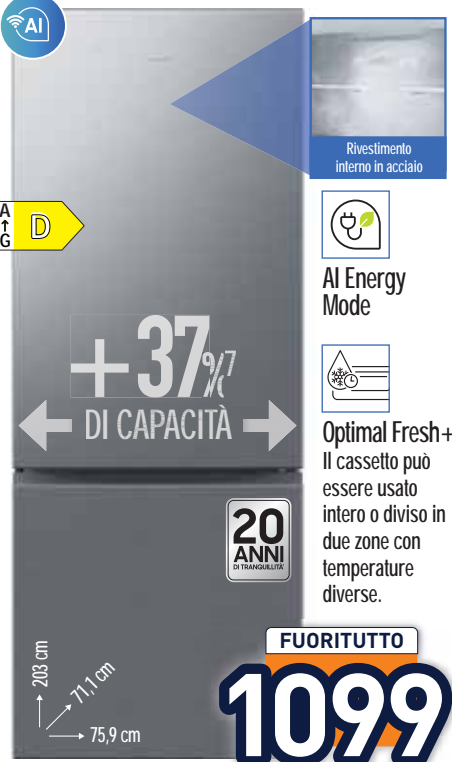

F1rst 75 AI RB53DG703DS9

Frigorifero Combinato **Total No Frost**

538L