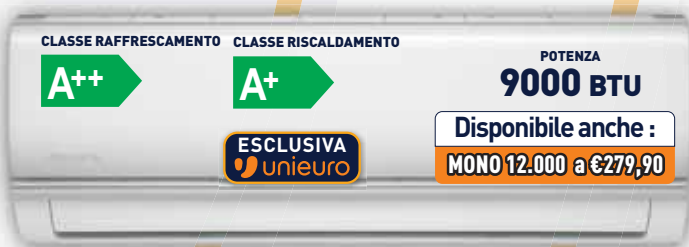

Electroline

CLIMATIZZATORE MONOSPLIT
ELNKIT94MF

- Potenza resa in raffreddamento: Kw 2.64 (0.9 - 3.4)/BTU 9.000 (3.100 - 11.600)
- Potenza resa in riscaldamento: kW 2.49 (0.82 - 3.37)/BTU 8.500 (2.800 - 11.500)

INVERTER IDEALE FINO A **25 m²**
SEER **7,00**
SCOP **4,10**

FUORITUTTO
249,90

dyson purifier hot+cool gen1

- Ti rinfresca e ti riscalda
- Purificazione in tutta la stanza
- Rimuove il 99.95% delle particelle di dimensioni fino a 0.1 microns