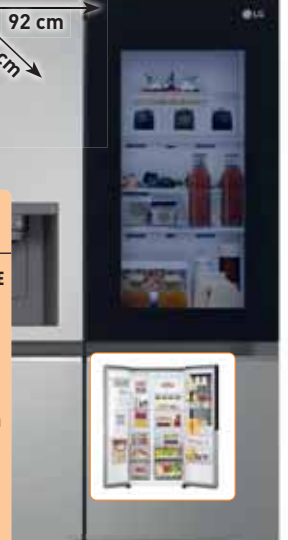

FUORITUTTO
1599