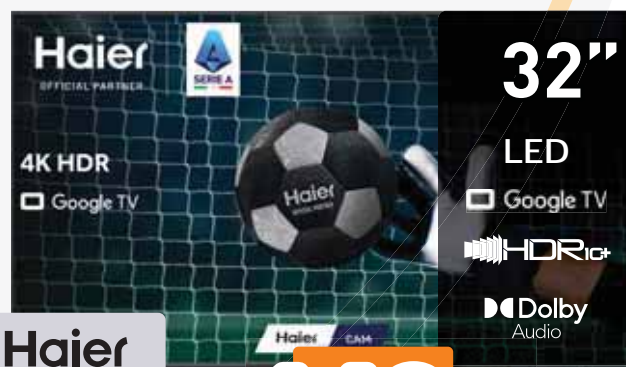

Haier

SMART TV
LED H32K85

A ↑ G F

LARGHEZZA 72 CM
ALTEZZA 46 CM

149,⁹⁹

1.000 PEZZI

meliconi DR600 VESA 300-400-600 MAX 25KG 129,99€	EXTRA XDR 200 400 VESA 200 - 400 32"-65" 89,99€	SUPPORTO PER SOUNDBAR DA TV • Compatibile con tutte le TV e le soundbar 29,99€	iBpLee 42-75 PANTOGRAFO VESA 400 45KG WTCPANT400 119,99€	PRO 32-55 2 SNODI VESA 400 35KG WTCDOUBLE400 99,99€