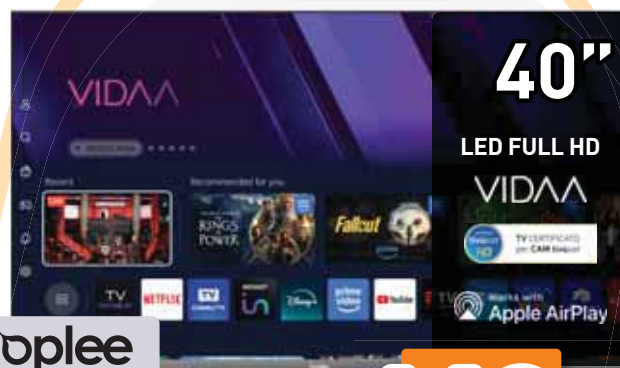

**SAMSUNG**

SMART TV 4K  
LED UE43U8000

A ↑ G G

LARGHEZZA 96 CM  
ALTEZZA 61 CM

329,<sup>90</sup>

1.200 PEZZI

**iBpLee**

SMART TV  
LED 40M10VDA